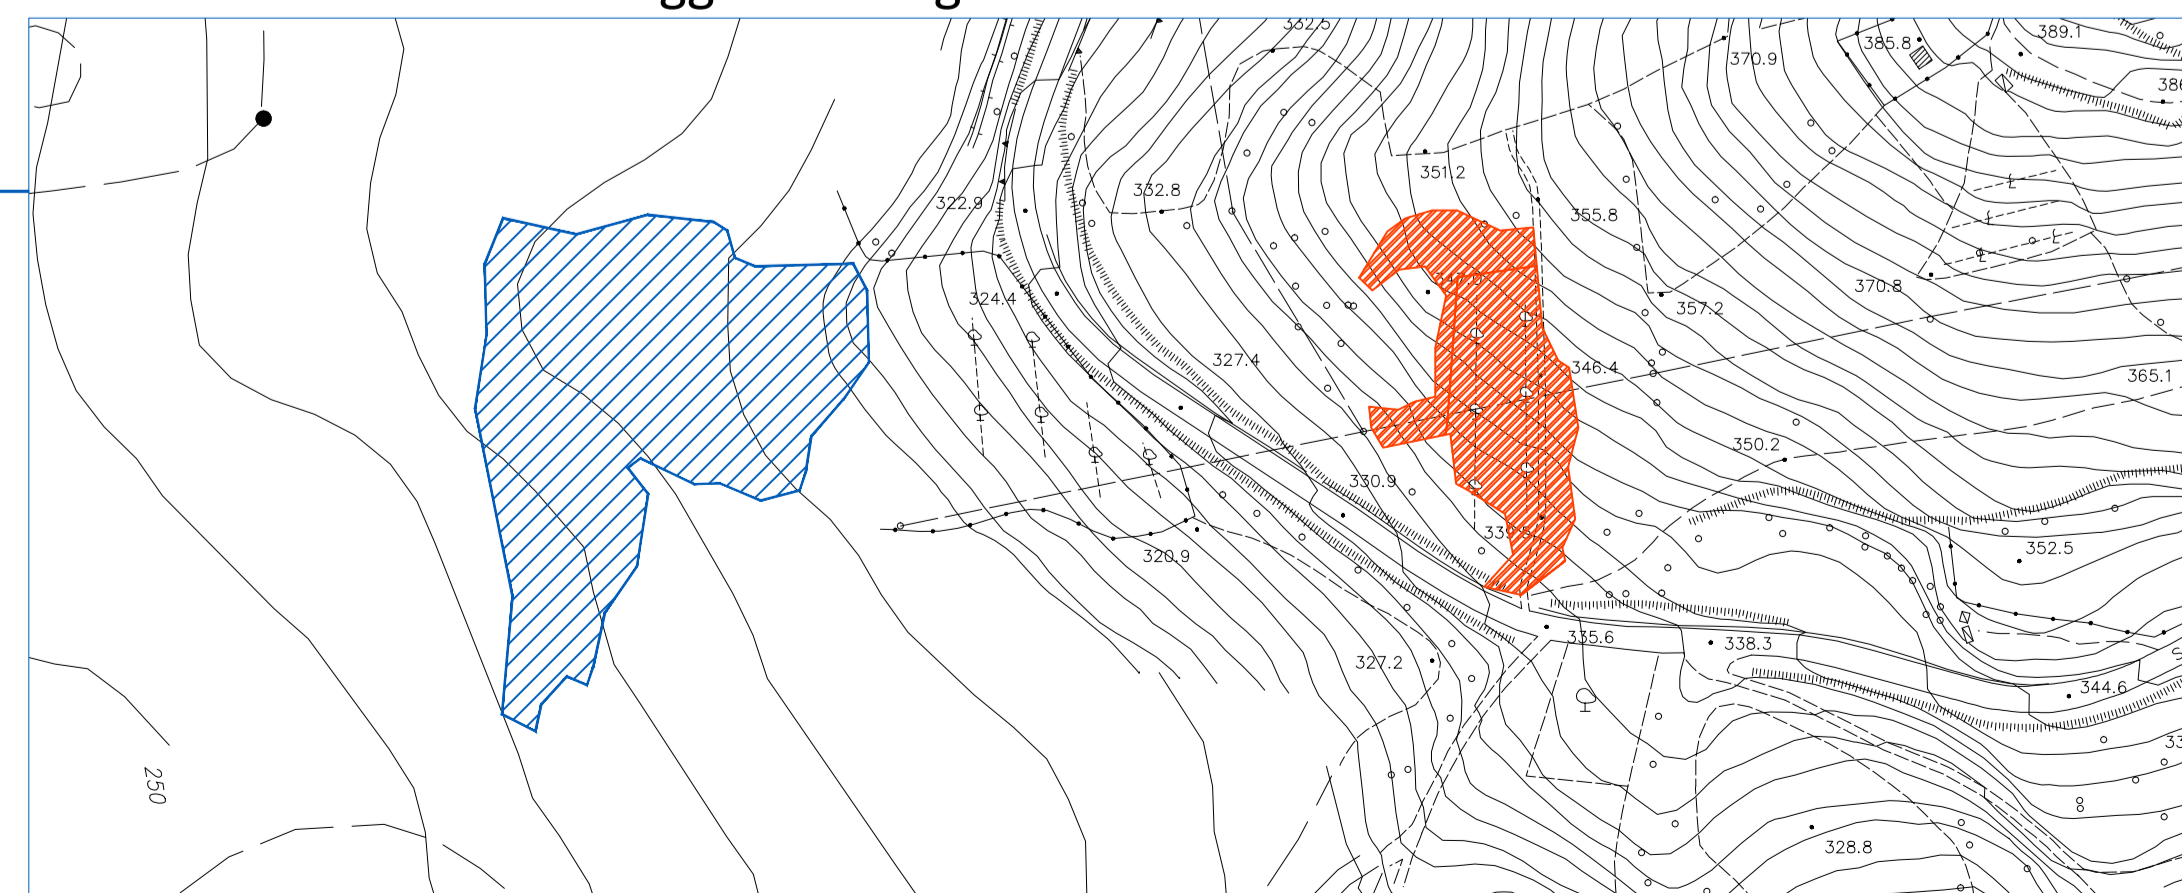

Area incendio Loc. La Piaggia Monteguidi 2011 - 03.07.2011

Area incendio
Monteguidi 2009 -
Località S.P.
MONTEGUIDI n. 28
(09.08.2009,
23.08.2009)