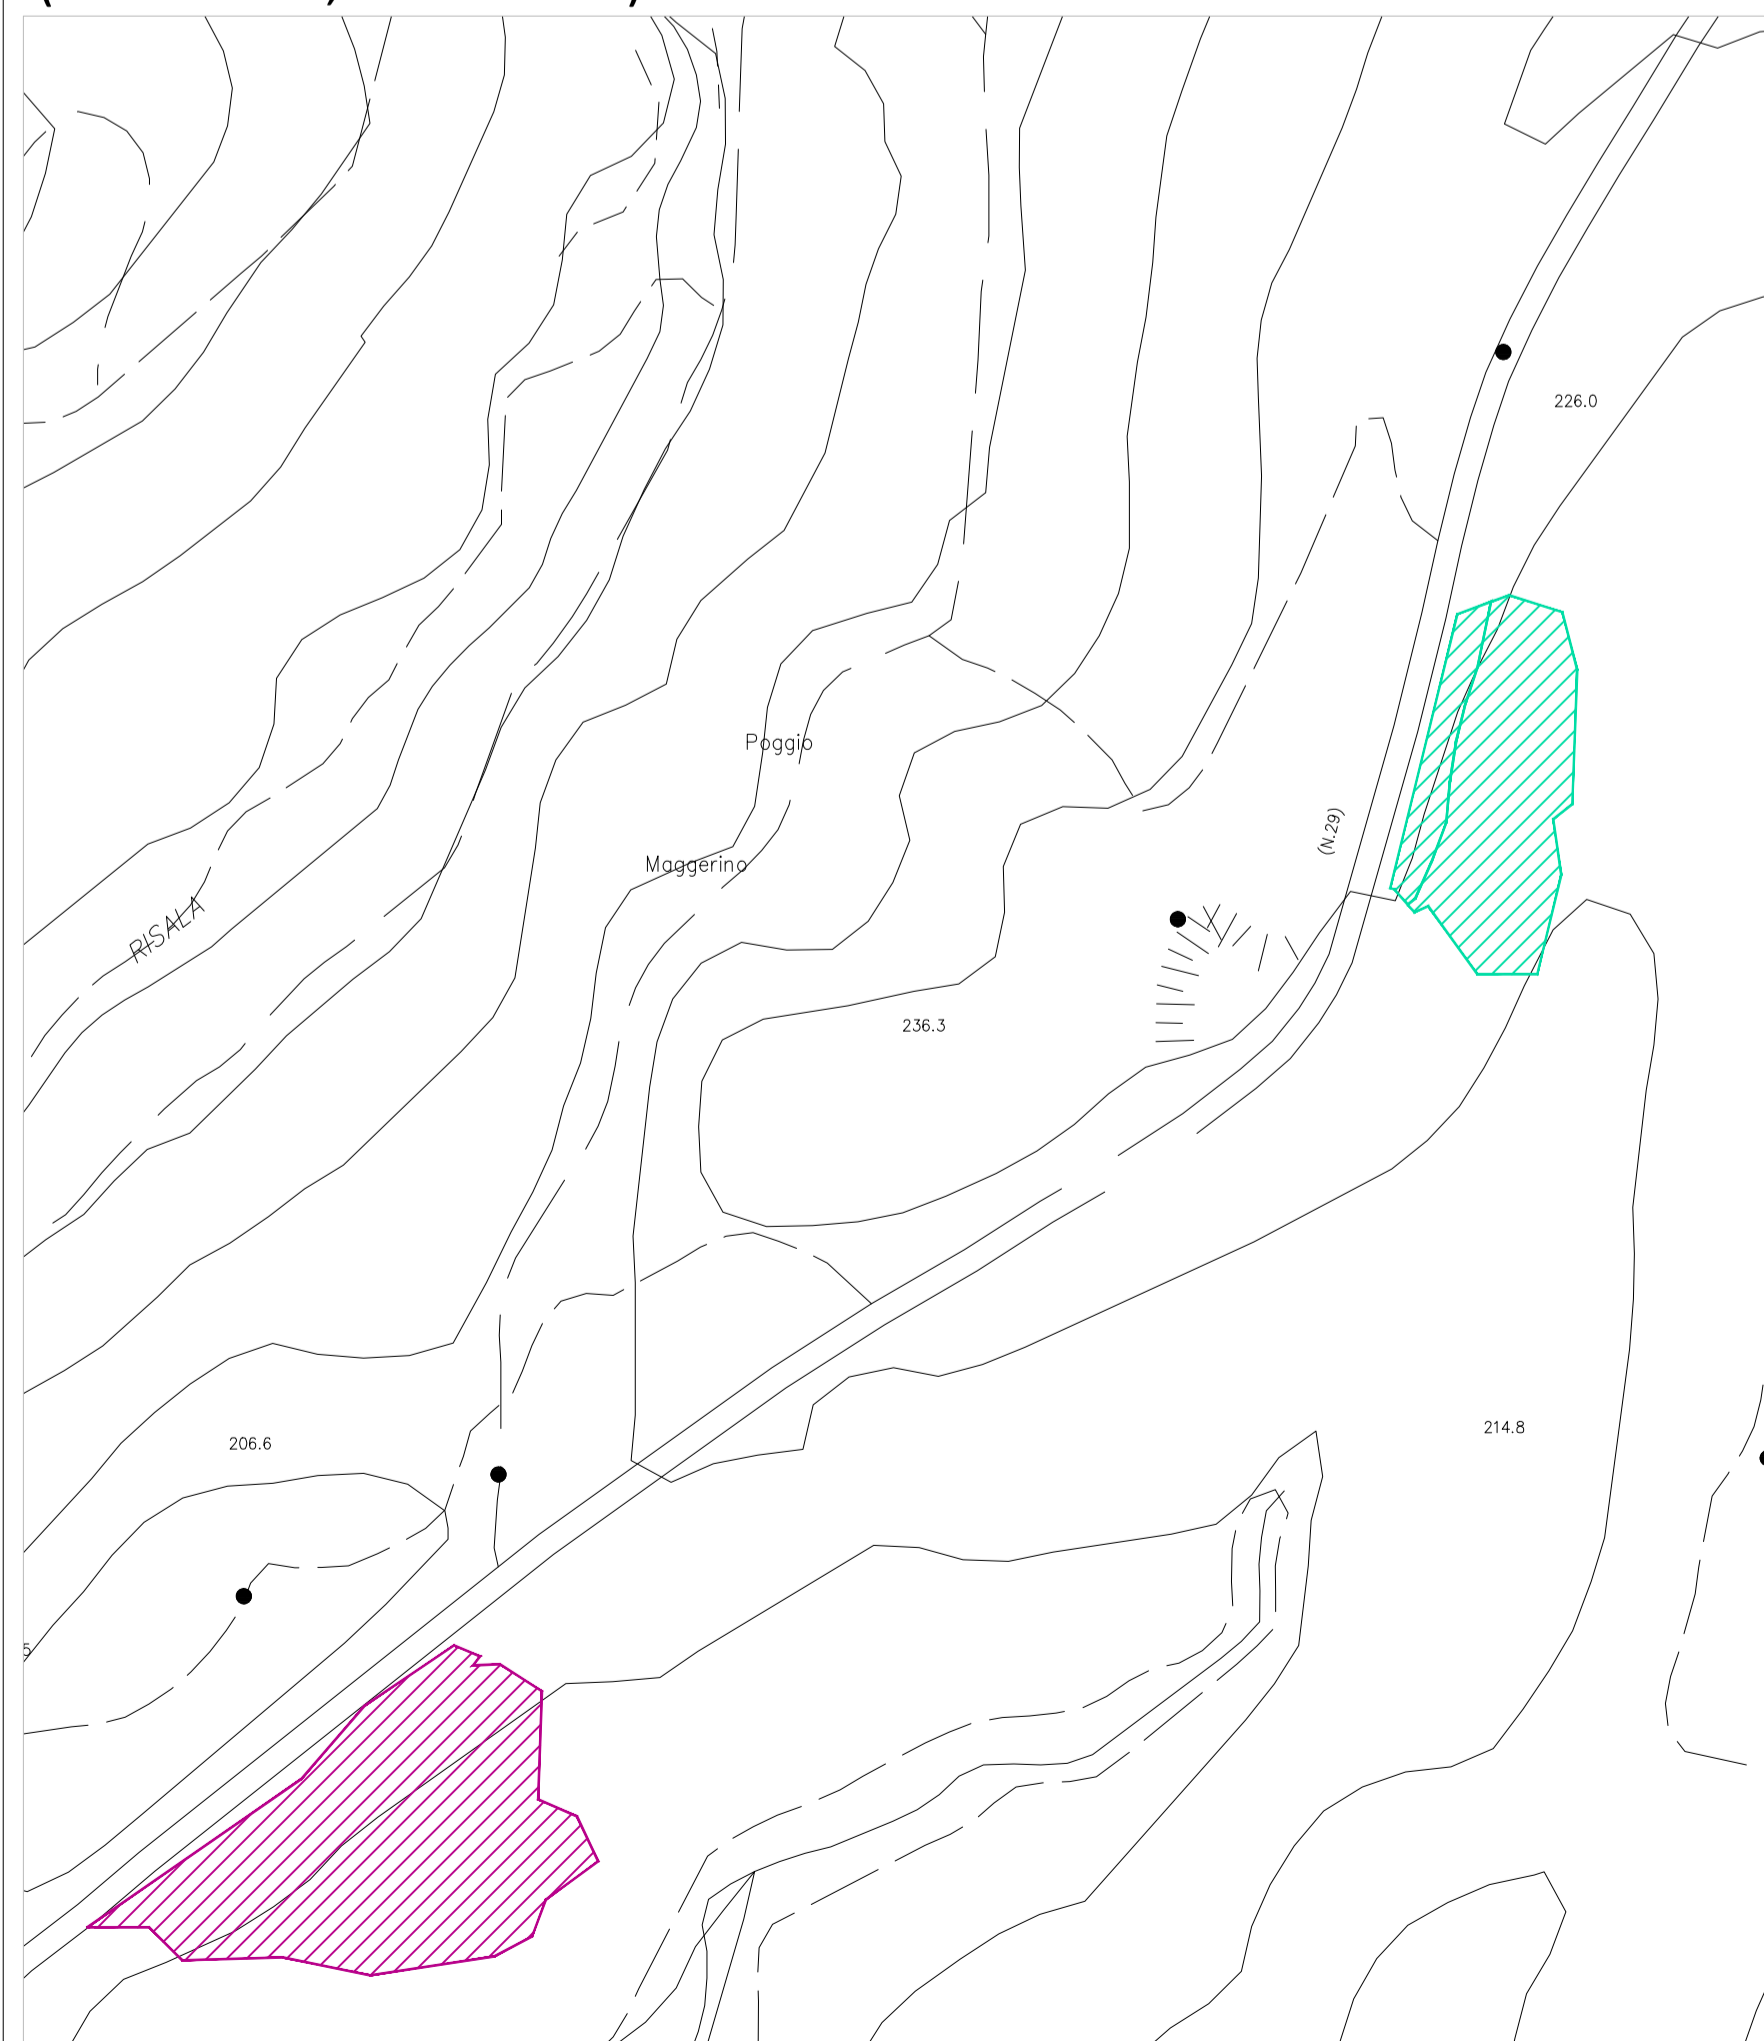

Area incendio Monteguidi 2009 - Località S.P. MONTEGUIDI n. 28
(09.08.2009, 23.08.2009)