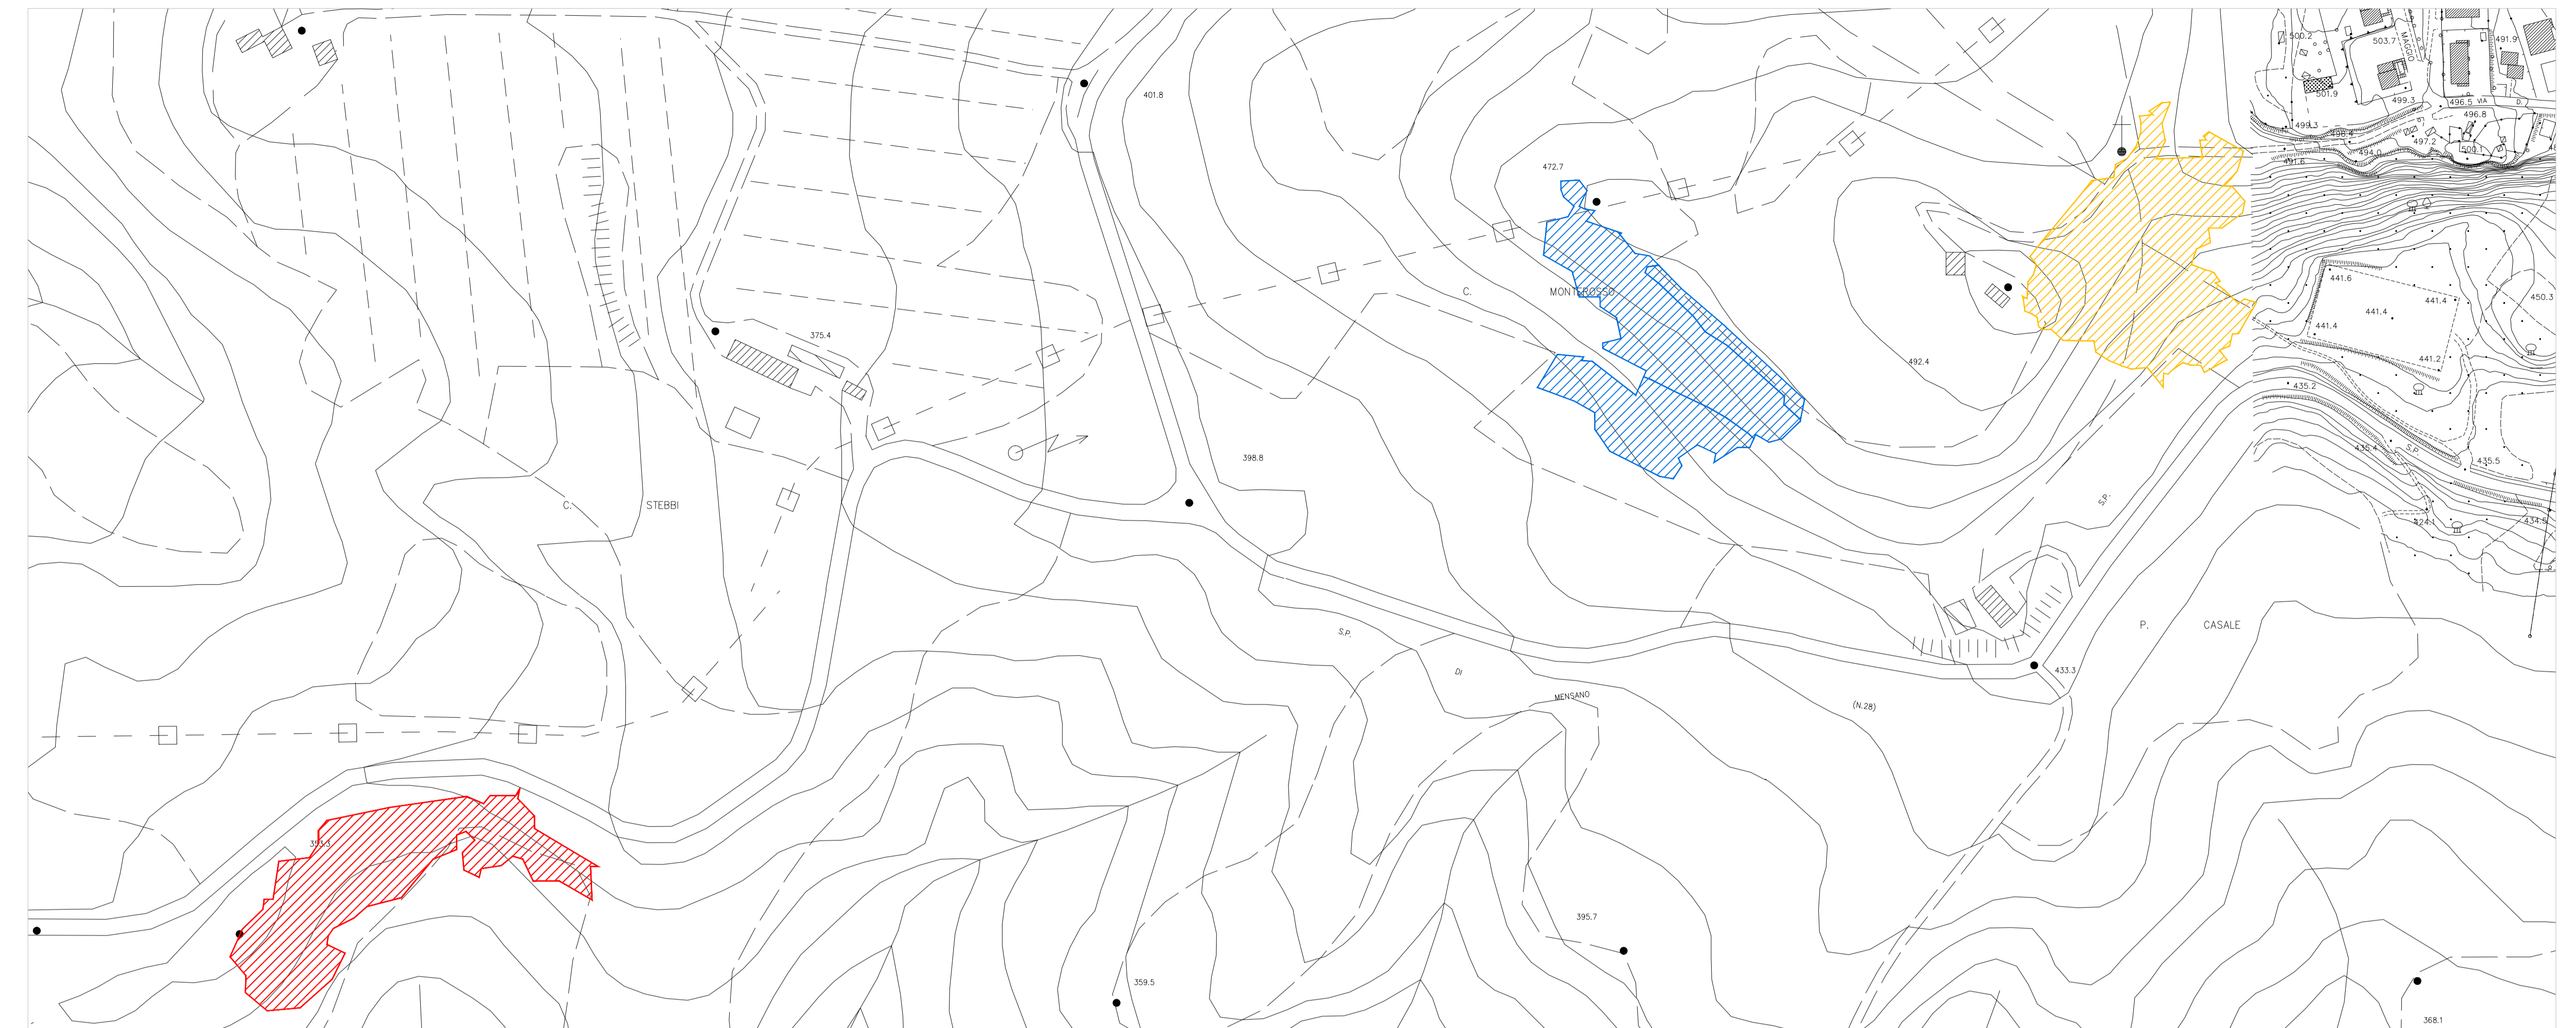

COMUNE DI CASOLE D'ELSA
Provincia di Siena

**CATASTO DELLE AREE PERCORSE
DAL FUOCO**

art. 10 comma 2) della legge n. 353/2000 e art. 70 ter comma 2) della L.R.
21 marzo 2000 n. 39 e s.m.i.
periodo 2006 - 2021

Ufficio ambiente
Responsabile: Arch. Patrizia Pruneti settembre 2022

SUD-OVEST Scala 1:10.000
1:2.000

3

LEGENDA

- Incendio del 24-08-2006 in loc. Pod. Stebbi
- Incendio del 06-09-2008 in loc. Mensano
- Incendio del 09-08-2009 in loc. Monteguidi
- Incendio del 23-08-2009 in loc. Monteguidi
- Incendio del 20-11-2009 in loc. Mensano - S. Maria
- Incendio del 25-05-2011 in loc. Cotorniano
- Incendio del 03-07-2011 in loc. La Piaggia - Monteguidi
- Incendio del 14-10-2011 in loc. Poggio Palazzetto
- Incendio del 11-07-2012 in loc. Bellaria - Verniano
- Incendio del 11-08-2012 in loc. Selvatellino
- Incendio del 09-09-2012 in loc. Monti I
- Incendio del 27-03-2013 in loc. Casa Cantona
- Incendio del 28-01-2015 in loc. Cavallano
- Incendio del 04-07-2017 in loc. Casole d'Elsa
- Incendio del 08-07-2017 in loc. Poggio Leccioni
- Incendio del 13-08-2017 in loc. Casanuova
- Incendio del 27-09-2018 in loc. Quegna
- Incendio del 27-07-2020 in loc. Mensano

Area incendio Podere Stebbi - Mensano 24.08.2006

Area incendio Mensano 06.09.2008

Area incendio Mensano S. Maria 20.11.2009